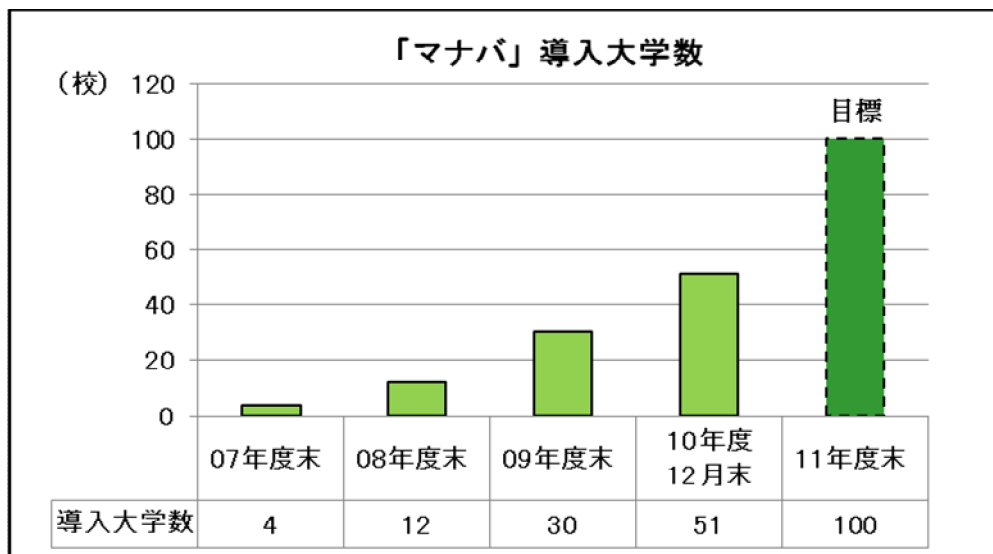

活用することで、時間や場所を選ばず効果的な学習環境を構築いたします。またクラウド型の特徴として、サーバなどの機材や保守のコストを大幅に抑えるだけでなく、学部単位から全学など、様々な規模や取り組みごとにスピーディーな導入が可能となります。

2010年度は、文部科学省が推奨する「大学生の就業力育成支援事業」の取り組みで多くの大学に「マナバ」を選定いただきました。大学生の就職率低下が社会的に問題視される中で「マナバ」が大学生へのキャリアサポートシステムとして非常に注目されております。

また、「マナバ」を活用した取り組みは、「教職実践演習」、「入学前教育」、「卒業後の生涯教育」などにも広がっております。

当社では、引き続きクラウド事業の販売体制を強化し、積極的な営業活動を行うことで、来年度末までに全国の四年制大学の約15パーセントに当たる100大学への導入を目指します。