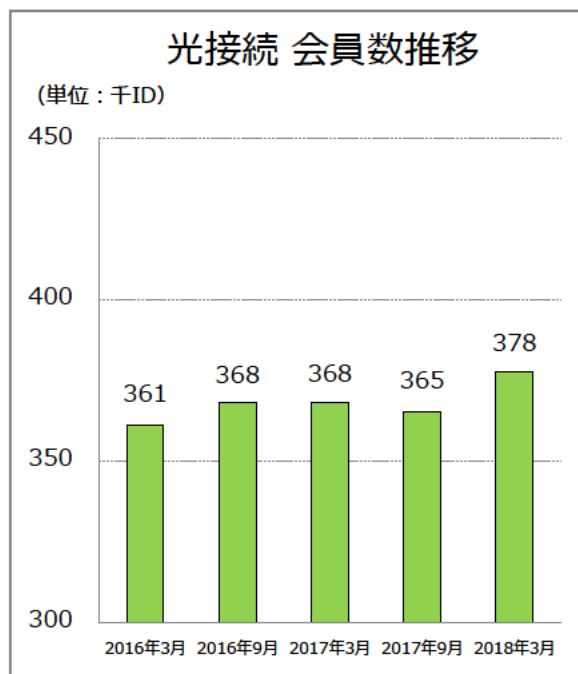

## 2018年3月末の会員数の状況について

2018年3月末の会員数の状況についてお知らせいたします。

- 総会員数は、前年同期末比 1.4%増の 599 千 ID となりました。
- 光接続会員数は、前年同期末比 2.6%増の 378 千 ID となりました。

単位：千ID

	2017年 3月末	2018年 3月末	増減数	増減率	2017年 9月末
FTTH（光接続）	368	378	+10	+2.6%	365
ADSL	29	25	-4	-12.2%	27
ブロードバンド 計	397	403	+6	+1.5%	392
モバイル接続他	194	196	+2	+1.1%	195
総会員数 計	591	599	+8	+1.4%	587