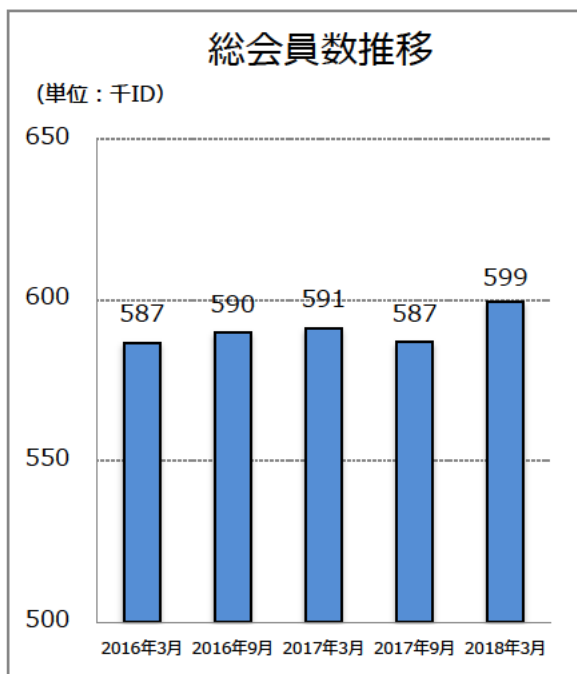

## 2018年3月末の会員数の状況について

2018年3月末の会員数の状況についてお知らせいたします。

- 総会員数は、前年同期末比 1.4%増の 599 千 ID となりました。
- 光接続会員数は、前年同期末比 2.6%増の 378 千 ID となりました。

単位：千ID

	2017年 3月末	2018年 3月末	増減数	増減率	2017年 9月末
FTTH（光接続）	368	378	+10	+2.6%	365
ADSL	29	25	-4	-12.2%	27
ブロードバンド 計	397	403	+6	+1.5%	392
モバイル接続他	194	196	+2	+1.1%	195
総会員数 計	591	599	+8	+1.4%	587