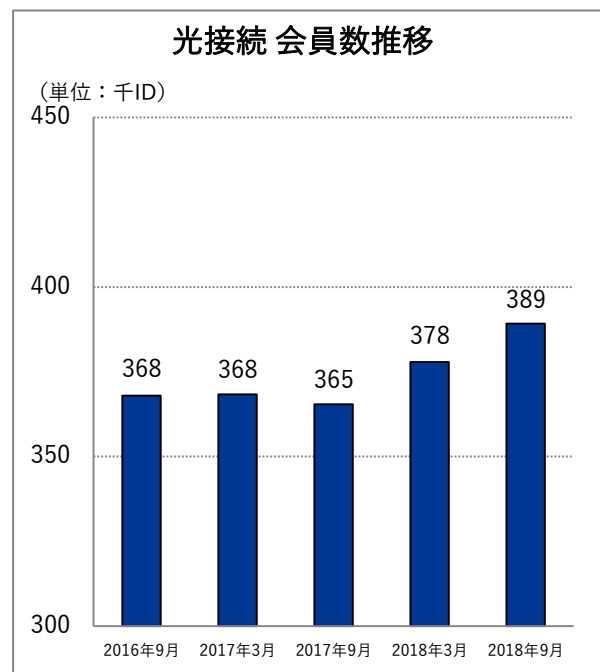

2018年9月末のASAHIネット会員数の状況について

2018年9月末のASAHIネット会員数の状況についてお知らせいたします。

- 会員数は前年同期末比3.8%増の610千IDとなりました。
- 光接続会員数は前年同期末比6.5%増の389千IDとなりました。

単位：千ID

	2017年 9月末	2018年 9月末	増減数	増減率	2018年 3月末
FTTH (光接続)	365	389	+24	+6.5%	378
ADSL	27	23	-4	-13.3%	25
ブロードバンド 計	392	413	+20	+5.1%	403
モバイル接続他	195	197	+2	+1.2%	196
会員数 計	587	610	+23	+3.8%	599