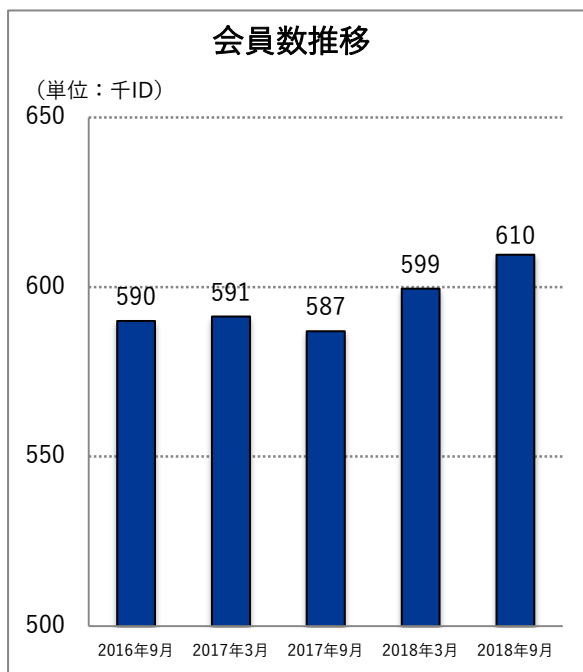

2018年9月末のASAHIネット会員数の状況について

2018年9月末のASAHIネット会員数の状況についてお知らせいたします。

- 会員数は前年同期末比3.8%増の610千IDとなりました。
- 光接続会員数は前年同期末比6.5%増の389千IDとなりました。

単位：千ID

	2017年 9月末	2018年 9月末	増減数	増減率	2018年 3月末
FTTH (光接続)	365	389	+24	+6.5%	378
ADSL	27	23	-4	-13.3%	25
ブロードバンド 計	392	413	+20	+5.1%	403
モバイル接続他	195	197	+2	+1.2%	196
会員数 計	587	610	+23	+3.8%	599