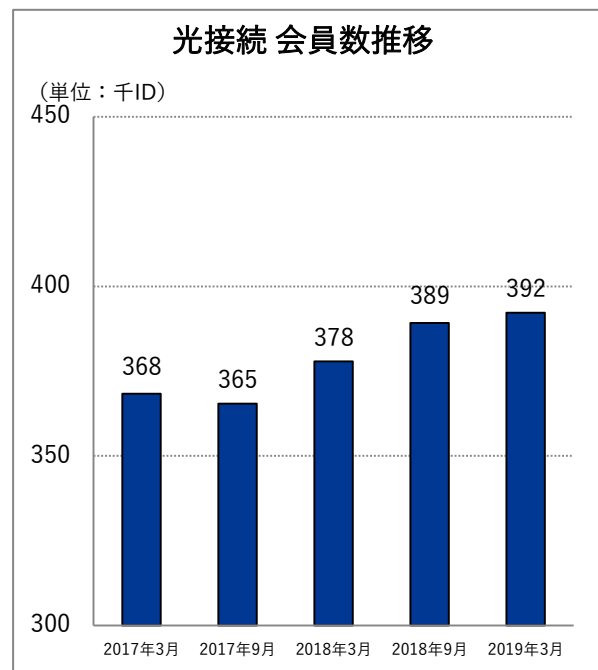

2019年3月末のASAHIネット会員数の状況について

2019年3月末のASAHIネット会員数の状況についてお知らせいたします。

- 会員数は前年同期末比13千増の613千IDとなりました。
- 光接続会員数は前年同期末比14千ID増の392千IDとなりました。

(単位：千ID)	2018年 3月末	2019年 3月末	増減数	2018年 9月末
FTTH(光接続)	378	392	+14	389
ADSL	26	22	-4	23
ブロードバンド計	403	414	+10	413
モバイル接続 他	196	199	+3	197
会員数計	599	613	+13	610