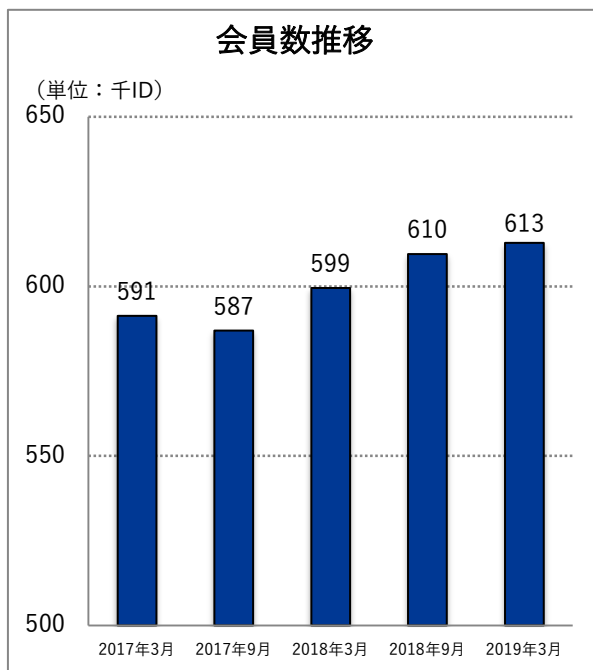

2019年3月末のASAHIネット会員数の状況について

2019年3月末のASAHIネット会員数の状況についてお知らせいたします。

- 会員数は前年同期末比13千増の613千IDとなりました。
- 光接続会員数は前年同期末比14千ID増の392千IDとなりました。

(単位：千ID)	2018年 3月末	2019年 3月末	増減数	2018年 9月末
FTTH(光接続)	378	392	+14	389
ADSL	26	22	-4	23
ブロードバンド計	403	414	+10	413
モバイル接続 他	196	199	+3	197
会員数計	599	613	+13	610