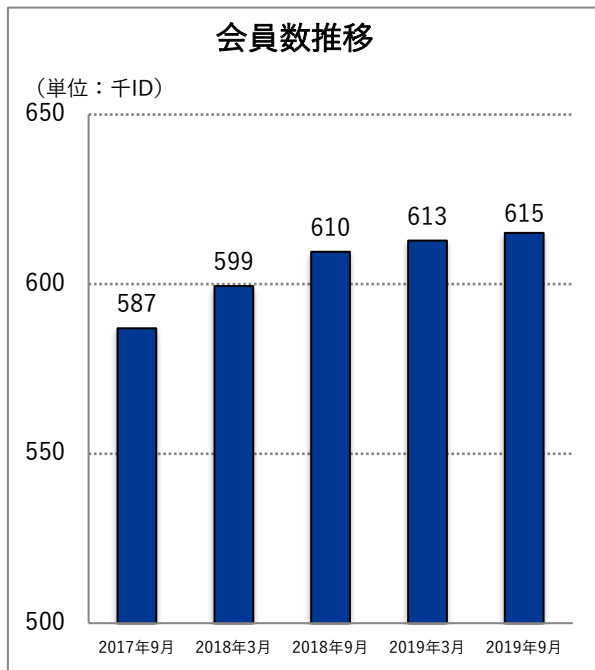

## 2019年9月末のASAHIネット会員数の状況について

2019年9月末のASAHIネット会員数の状況についてお知らせいたします。

- 会員数は前年同期末比6千ID増の615千IDとなりました。
- FTTH(光接続)の会員数は前年同期末比10千ID増の399千IDとなりました。

| (単位：千ID)  | 2018年<br>9月末 | 2019年<br>9月末 | 増減数 | 2019年<br>3月末 |
|-----------|--------------|--------------|-----|--------------|
| FTTH(光接続) | 389          | 399          | +10 | 392          |
| ADSL      | 23           | 20           | -4  | 22           |
| ブロードバンド計  | 413          | 419          | +6  | 414          |
| モバイル接続 他  | 197          | 197          | -0  | 199          |
| 会員数計      | 610          | 615          | +6  | 613          |