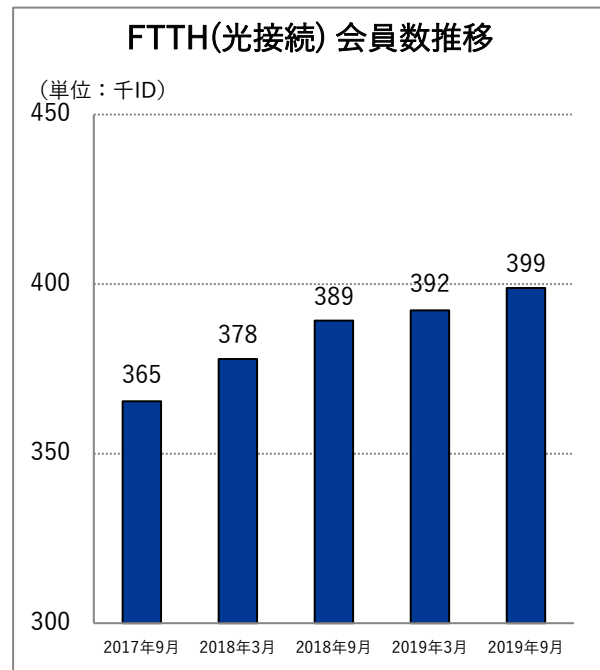

## 2019年9月末のASAHIネット会員数の状況について

2019年9月末のASAHIネット会員数の状況についてお知らせいたします。

- 会員数は前年同期末比6千ID増の615千IDとなりました。
- FTTH(光接続)の会員数は前年同期末比10千ID増の399千IDとなりました。

| (単位：千ID)  | 2018年<br>9月末 | 2019年<br>9月末 | 増減数 | 2019年<br>3月末 |
|-----------|--------------|--------------|-----|--------------|
| FTTH(光接続) | 389          | 399          | +10 | 392          |
| ADSL      | 23           | 20           | -4  | 22           |
| ブロードバンド計  | 413          | 419          | +6  | 414          |
| モバイル接続 他  | 197          | 197          | -0  | 199          |
| 会員数計      | 610          | 615          | +6  | 613          |