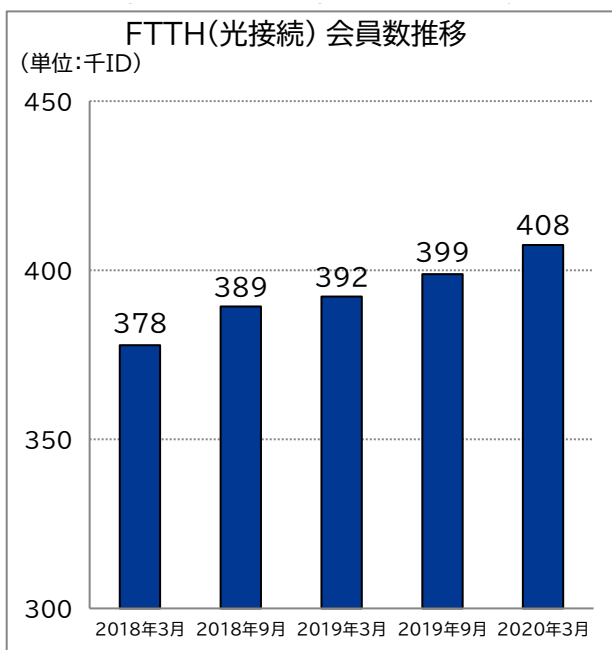

2020年3月末のASAHI ネット会員数の状況について

2020年3月末のASAHIネット会員数の状況についてお知らせいたします。

- 会員数は前年同期末比10千ID増の623千IDとなりました。
- FTTH(光接続)の会員数は前年同期末比15千ID増の408千IDとなりました。

(単位:千ID)	2019年 3月末	2020年 3月末	増減数	2019年 9月末
FTTH(光接続)	392	408	+15	399
ADSL	22	18	-3	20
ブロードバンド 計	414	426	+12	419
モバイル接続 他	199	197	-2	197
会員数 計	613	623	+10	615