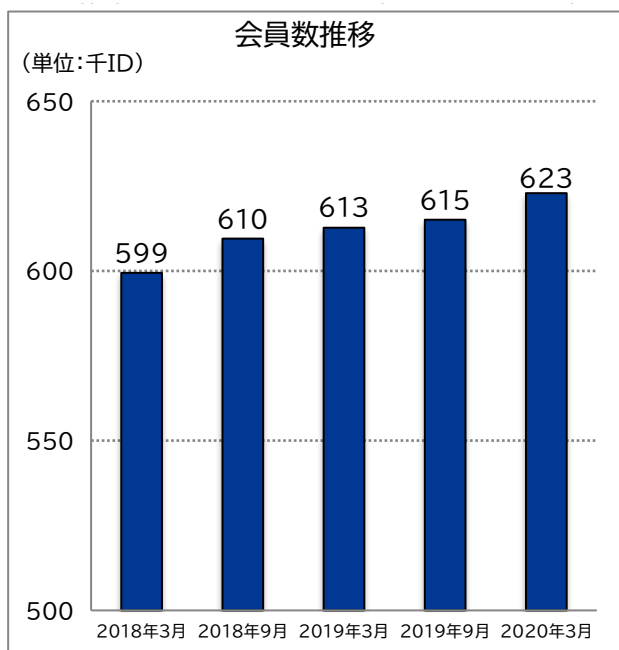

2020年3月末のASAHI ネット会員数の状況について

2020年3月末のASAHIネット会員数の状況についてお知らせいたします。

- 会員数は前年同期末比10千ID増の623千IDとなりました。
- FTTH(光接続)の会員数は前年同期末比15千ID増の408千IDとなりました。

(単位:千ID)	2019年 3月末	2020年 3月末	増減数	2019年 9月末
FTTH(光接続)	392	408	+15	399
ADSL	22	18	-3	20
ブロードバンド 計	414	426	+12	419
モバイル接続 他	199	197	-2	197
会員数 計	613	623	+10	615