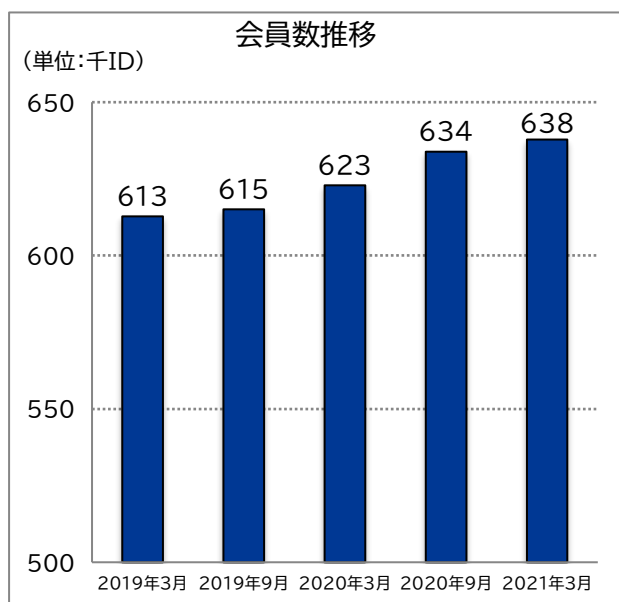

2021年3月末のASAHI ネット会員数の状況について

2021年3月末のASAHIネット会員数の状況についてお知らせいたします。

- 会員数は前年同期末比15千ID増の638千IDとなりました。
- FTTH接続サービスの会員数は前年同期末比17千ID増の424千IDとなりました。

(単位:千ID)	2020年 3月末	2021年 3月末	増減数	2020年 9月末
FTTH(光接続)	408	424	+17	421
ADSL	18	15	- 3	16
ブロードバンド 計	426	439	+14	438
モバイル接続	44	46	+2	46
その他	153	153	- 0	151
会員数 計	623	638	15	634