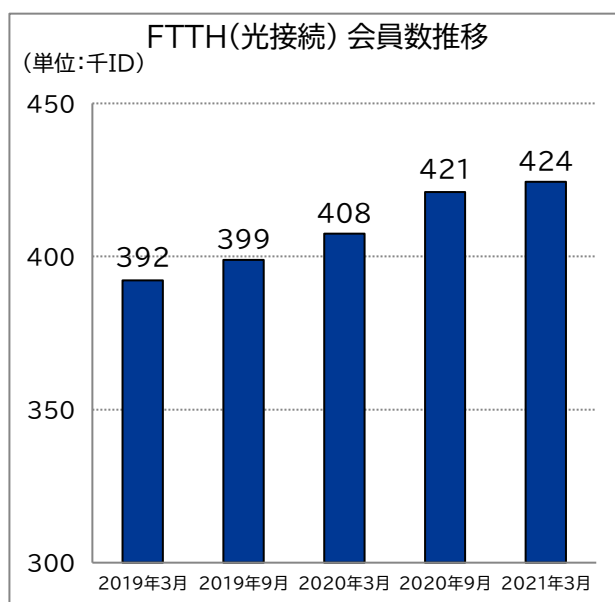

2021年3月末のASAHI ネット会員数の状況について

2021年3月末のASAHIネット会員数の状況についてお知らせいたします。

- 会員数は前年同期末比15千ID増の638千IDとなりました。
- FTTH接続サービスの会員数は前年同期末比17千ID増の424千IDとなりました。

(単位:千ID)	2020年 3月末	2021年 3月末	増減数	2020年 9月末
FTTH(光接続)	408	424	+17	421
ADSL	18	15	- 3	16
ブロードバンド 計	426	439	+14	438
モバイル接続	44	46	+2	46
その他	153	153	- 0	151
会員数 計	623	638	15	634