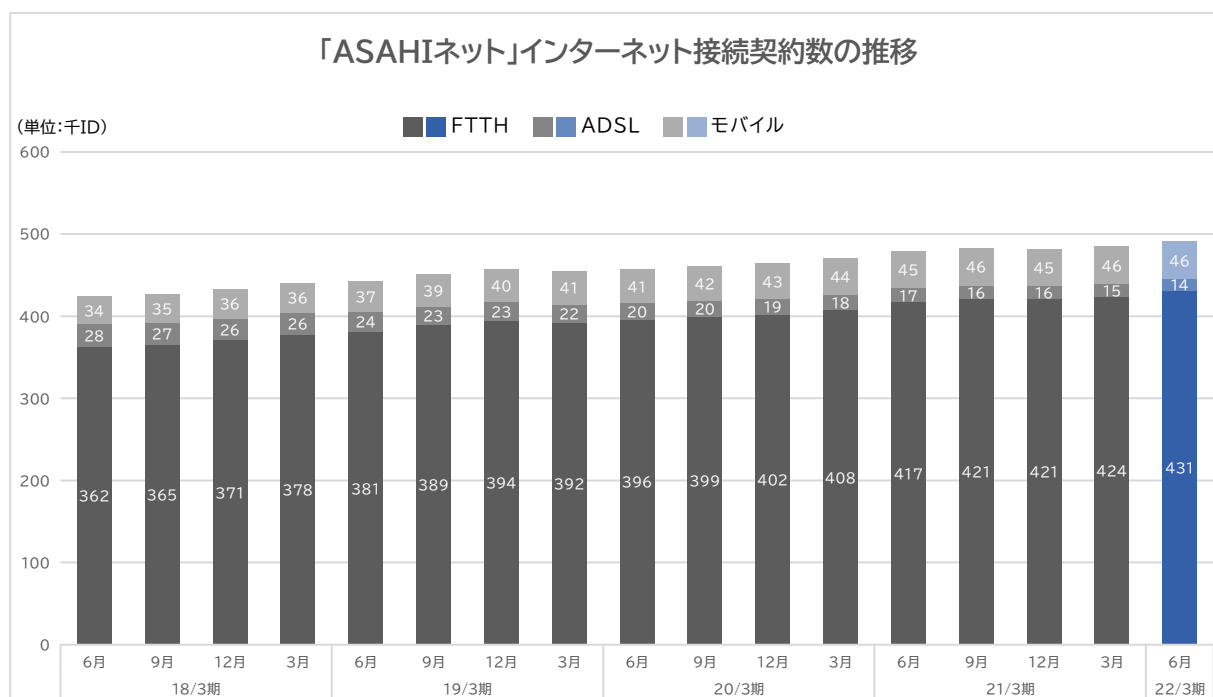

## 2021年6月末「ASAHI ネット」インターネット接続契約数の状況

2021年6月末の「ASAHI ネット」インターネット接続契約数の状況についてお知らせいたします。

- FTTH接続サービスの契約数は前年同期末比14千ID増の431千IDとなりました。
- モバイル接続サービスの契約数は前年同期末比0千ID増の46千IDとなりました。

これまで「ASAHI ネット」の会員数を半期に一度開示しておりましたが、2022年3月期よりインターネット接続契約数を四半期単位で開示いたします。なお、開示する指標はFTTH、ADSL、モバイル接続サービスの契約数といたします。

(単位:千ID)	2020年6月末	2021年6月末	増減数	2021年3月末
FTTH(光接続)	417	431	+14	424
ADSL	17	14	△4	15
モバイル接続	45	46	+0	46

※2021年6月末時点のASAHI ネット会員数は前年同期末比15千ID増の648千IDとなります。

【本件に関するお問い合わせ先】

株式会社朝日ネット 社長室

東京都中央区銀座4-12-15 歌舞伎座タワー21階