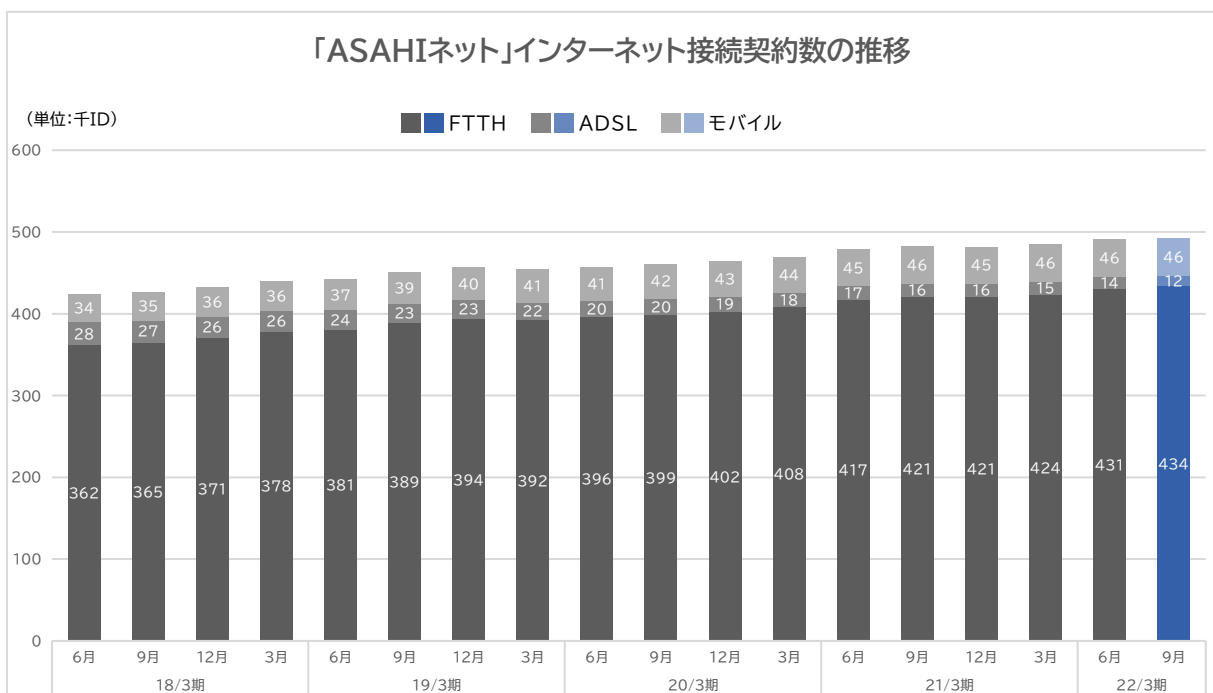

2021年9月末「ASAHI ネット」インターネット接続契約数の状況

2021年9月末の「ASAHI ネット」インターネット接続契約数の状況についてお知らせいたします。

- FTTH接続サービスの契約数は前年同期末比13千ID増の434千IDとなりました。
- モバイル接続サービスの契約数は前年同期末比1千ID増の46千IDとなりました。

これまでASAHIネット会員数を半期に一度開示しておりましたが、2022年3月期よりインターネット接続契約数を四半期単位で開示しております。なお、開示する指標はFTTH、ADSL、モバイル接続サービスの契約数となります。

(単位:千ID)	2020年9月末	2021年9月末	増減数	2021年3月末
FTTH(光接続)	421	434	+13	424
ADSL	16	12	△4	15
モバイル接続	46	46	+1	46

※2021年9月末時点のASAHIネット会員数は前年同期末比15千ID増の649千IDとなります。

【本件に関するお問い合わせ先】

株式会社朝日ネット 社長室

東京都中央区銀座4-12-15 歌舞伎座タワー21階