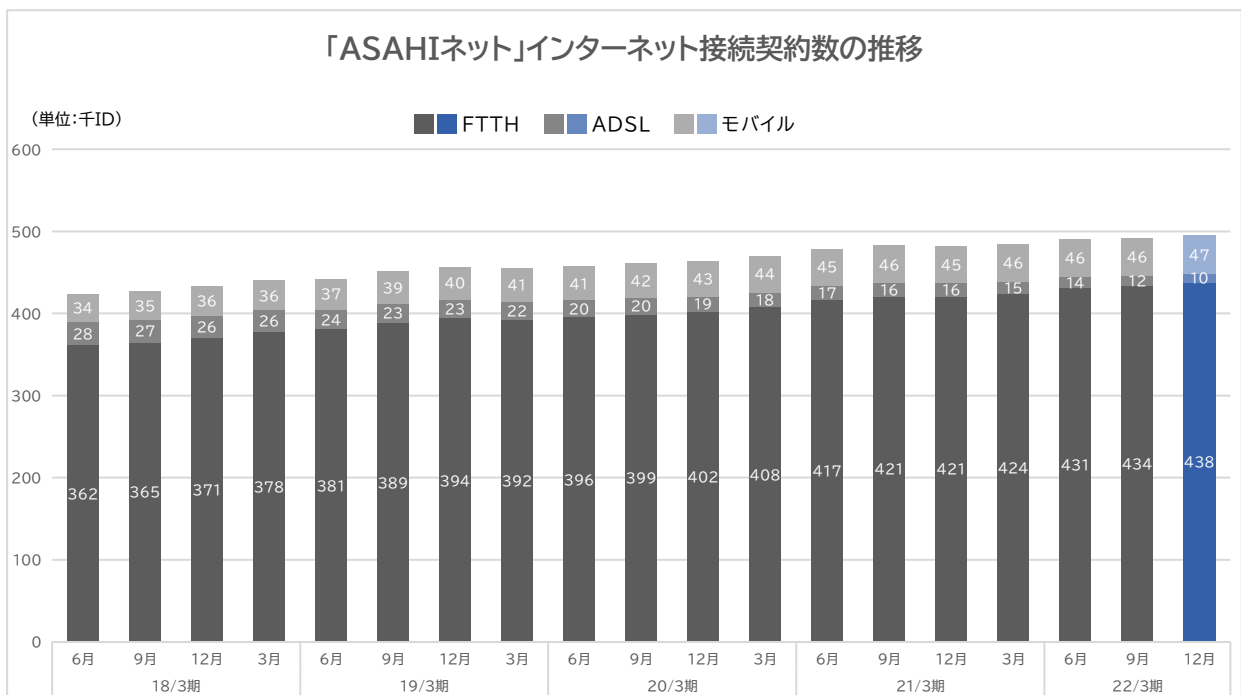

2022年1月12日

株式会社朝日ネット

(コード番号:3834 東証第一部)

2021年12月末「ASAHI ネット」インターネット接続契約数の状況

2021年12月末の「ASAHI ネット」インターネット接続契約数の状況についてお知らせいたします。

- FTTH接続サービスの契約数は前年同期末比17千ID増の438千IDとなりました。
- モバイル接続サービスの契約数は前年同期末比1千ID増の47千IDとなりました。

これまでASAHIネット会員数を半期に一度開示しておりましたが、2022年3月期よりインターネット接続契約数を四半期単位で開示しております。なお、開示する指標はFTTH、ADSL、モバイル接続サービスの契約数となります。

(単位:千ID)	2020年12月末	2021年12月末	増減数	2021年3月末
FTTH(光接続)	421	438	+17	424
ADSL	16	10	△5	15
モバイル	45	47	+1	46

※2021年12月末時点のASAHIネット会員数は前年同期末比12千ID増の645千IDとなります。